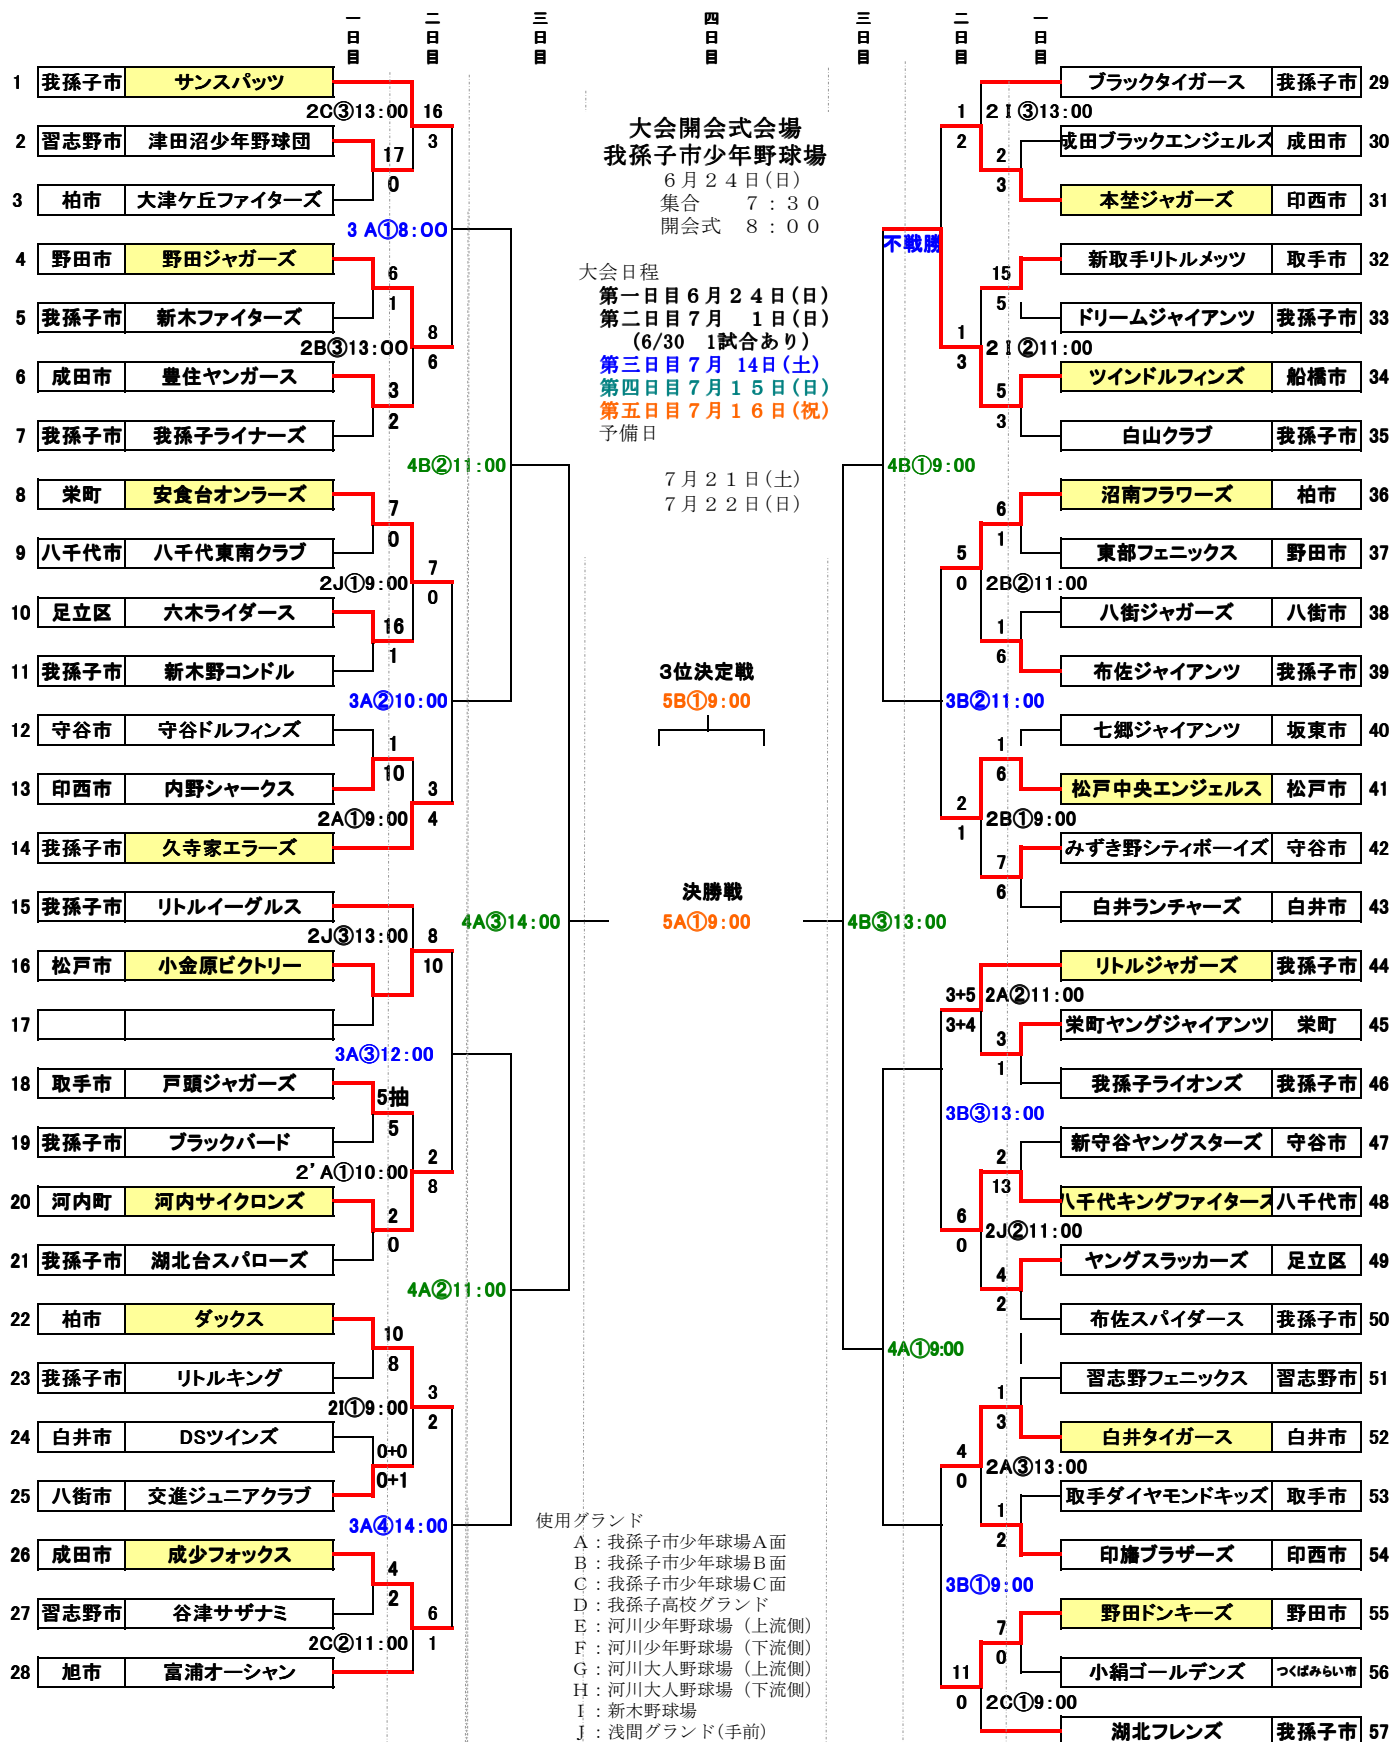

### 第19回我孫子近隣交流少年野球大会

使用グラウンド  
 A: 我孫子市少年球場A面  
 B: 我孫子市少年球場B面  
 C: 我孫子市少年球場C面  
 D: 我孫子高校グラウンド  
 E: 河川少年野球場 (上流側)  
 F: 河川少年野球場 (下流側)  
 G: 河川大人野球場 (上流側)  
 H: 河川大人野球場 (下流側)  
 I: 新木野球場  
 J: 浅間グラウンド(手前)  
 J-2: 浅間グラウンド(奥)  
 K: 市民体育館球場  
 L: 五本松運動公園